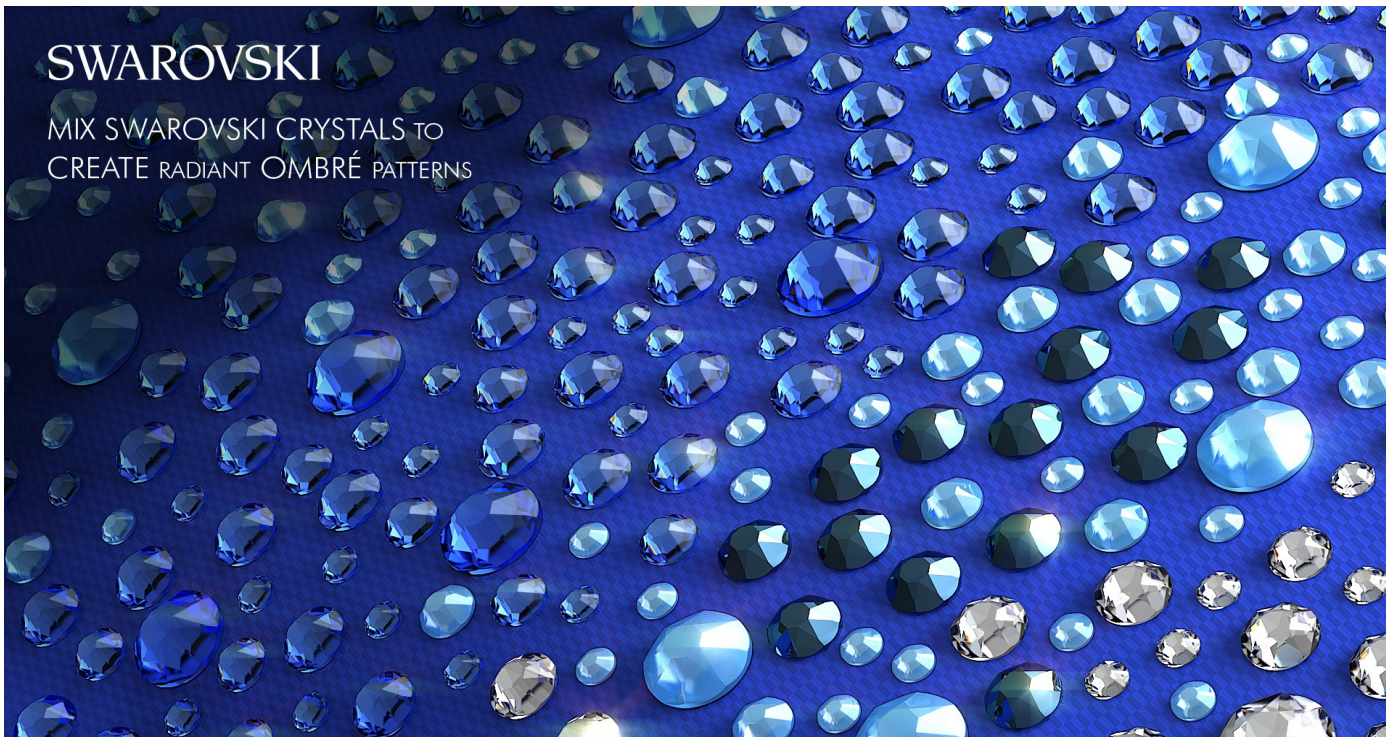

BLACK

[Crystal Silver Shade](#)

[Crystal Moonlight](#)

[Crystal](#)

[Crystal Silver Night](#)

[Jet Hematite](#)

[Jet](#)

[Crystal Shimmer](#)

[Crystal Dark Grey](#)

BLUE

[Sapphire](#)

[Crystal Summer Blue](#)

[Crystal Royal Blue](#)

[Light Sapphire Shimmer](#)

[Majestic Blue](#)

[Crystal Meridian Blue](#)

[Dark Indigo](#)

[Light Sapphire](#)

[Cobalt Shimmer](#)